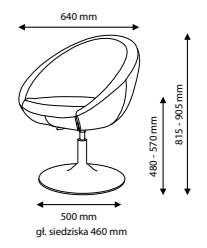

NOBLE

NOBLE

NOBLE

LOBO

regulacja wysokości fotela

fotel obrotowy

FOTEL LOBO

FOTEL LOBO

wersja podstawy 4NG

wersja podstawy 4NP

FOTEL LOBO 4NP

520 x 520 mm
gl. siedziska 460 mm

480 x 480 mm
gl. siedziska 460 mm

FOTEL LOBO 4NP

wersja podstawy 4NG

wersja podstawy 4NP