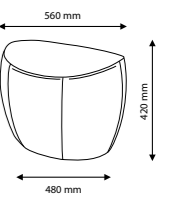

ONLY

Uzupełnieniem kolekcji ONLY jest wygodna pufa