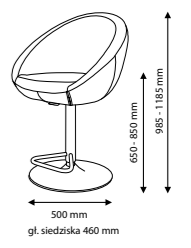

wersja podstawy 4NG

wersja podstawy 4NP

FOTEL LOBO 4NP

520 x 520 mm
gl. siedziska 460 mm

480 x 480 mm
gl. siedziska 460 mm

FOTEL LOBO 4NP

wersja podstawy 4NG

wersja podstawy 4NP

FOTEL LOBO 4NG

FOTEL LOBO 4NG

regulacja wysokości hokera

hoker obrotowy

HOCKER LOBO

HOCKER LOBO

HOLLY

HOLLY