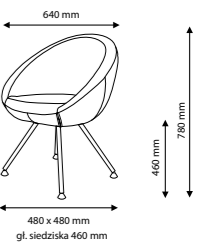

FOTEL LOBO 4NG

FOTEL LOBO 4NG