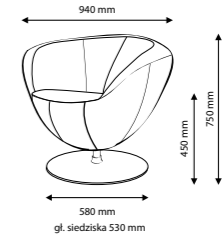

 | marbet style[®]

ONLY

ONLY PLUS

fotele z kolekcji ONLY tapicerowane w ekoskórze posiadają stebnowkę

fotel obrotowy

fotel obrotowy

gl. siedziska 530 mm

gl. siedziska 530 mm

wersja podstawy 4NG

wersja podstawy 4NP

FOTEL LOBO 4NP

520 x 520 mm
gl. siedziska 460 mm

480 x 480 mm
gl. siedziska 460 mm

FOTEL LOBO 4NP

wersja podstawy 4NG

wersja podstawy 4NP