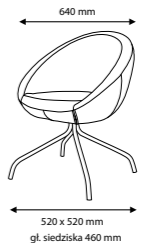

FOTEL LOBO 4NG

FOTEL LOBO 4NG