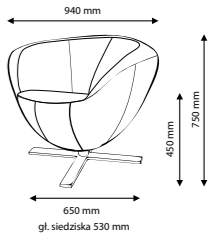

 | marbet style[®]

ONLY

ONLY PLUS

fotele z kolekcji ONLY tapicerowane w ekoskórze posiadają stebnowkę

fotel obrotowy

fotel obrotowy

gl. siedziska 530 mm

gl. siedziska 530 mm

wersja podstawy 4NG

wersja podstawy 4NP

FOTEL LOBO 4NP

520 x 520 mm
gl. siedziska 460 mm

480 x 480 mm
gl. siedziska 460 mm

FOTEL LOBO 4NP

wersja podstawy 4NG

wersja podstawy 4NP