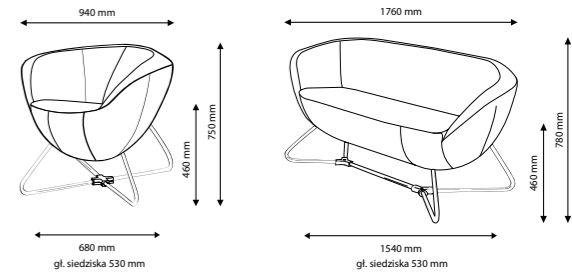

ONLY

fotele i sofy z kolekcji ONLY tapicerowane w ekoskórze posiadają stebnówkę

ONLY