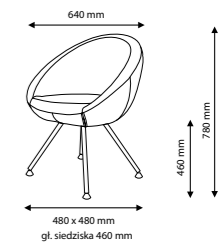

wersja podstawy 4NG

wersja podstawy 4NP

FOTEL LOBO 4NP

520 x 520 mm
gl. siedziska 460 mm

480 x 480 mm
gl. siedziska 460 mm

FOTEL LOBO 4NP

wersja podstawy 4NG

wersja podstawy 4NP